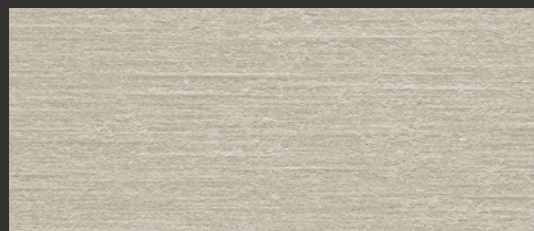

TE 90

TE 15

TE 00

TE 20

TE 10

TE 60

TE 30

TE 40

EQUITONE [tectiva]

Lebendige Authentizität

EQUITONE [tectiva] ist die durchgefärbte Faserzementtafel mit geschliffener Oberfläche.

Individuelle Optik

Feine Farbnuancen geben der durchgefärbten Fassadentafel ihr charakteristisches Aussehen.

Ästhetische Haptik

Die rauen Faserzementoberflächen, veredelt durch feine Linien, verleihen ihr das gewisse Etwas.