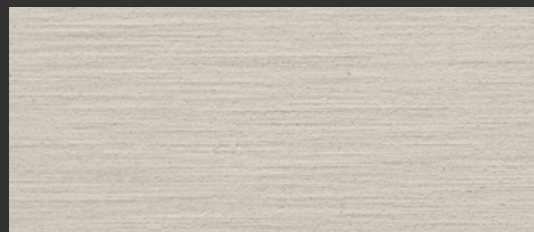

TE 00

EQUITONE [tectiva]

Lebendige Authentizität

EQUITONE [tectiva] ist die durchgefärbte Faserzementtafel mit geschliffener Oberfläche.

Individuelle Optik

Feine Farbnuancen geben der durchgefärbten Fassadentafel ihr charakteristisches Aussehen.

Ästhetische Haptik

Die rauen Faserzementoberflächen, veredelt durch feine Linien, verleihen ihr das gewisse Etwas.