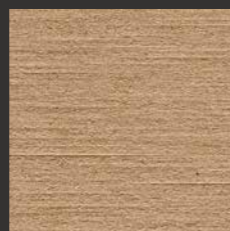

TE 30

EQUITONE [tectiva]

Lebendige Authentizität

EQUITONE [tectiva] ist die durchgefärbte Faserzementtafel mit geschliffener Oberfläche.

Individuelle Optik

Feine Farbnuancen geben der durchgefärbten Fassadentafel ihr charakteristisches Aussehen.

Ästhetische Haptik

Die rauen Faserzementoberflächen, veredelt durch feine Linien, verleihen ihr das gewisse Etwas.