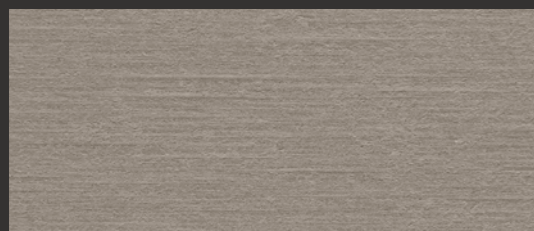

TE 90

TE 15

TE 00

TE 20

TE 10

TE 60

TE 30

TE 40

EQUITONE [tectiva]

Lebendige Authentizität

EQUITONE [tectiva] ist die durchgefärbte Faserzementtafel mit geschliffener Oberfläche.

Individuelle Optik

Feine Farbnuancen geben der durchgefärbten Fassadentafel ihr charakteristisches Aussehen.

Ästhetische Haptik

Die rauen Faserzementoberflächen, veredelt durch feine Linien, verleihen ihr das gewisse Etwas.